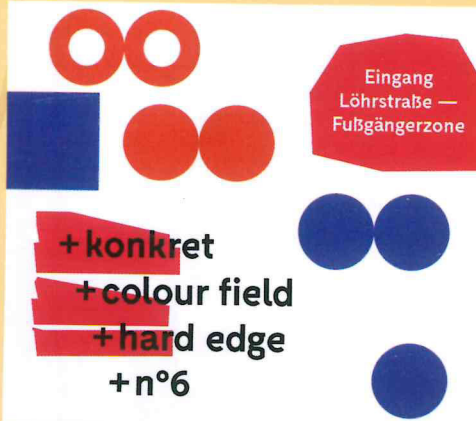

Das bestimmende Thema der Künstlerin ist der Mensch und sein Gesicht als Spiegel seines Lebens.

Ab 18 Uhr

Livemusik mit Degaro, elektronische Popmusik im Ambient Style (Bettina Derksen, Saxofon, Gesang/ Daniel Garcia, Synthesizer)

23 Galerie SEHR POP-UP

Löhrstraße 30 (ehemals Geschäft Zara)
56068 Koblenz
www.galerie-sehr.de

Galerie SEHR

Think BIG - Galerie SEHR POP-UP

Die Mini-Galerie diesmal MAXI auf über 500 Quadratmetern in der ehemaligen Kaufhalle.

Die Galerie SEHR präsentiert in der 6. Ausstellung der Reihe + konkret + colour field + hard edge + zehn Künstlerinnen aus ganz Europa, die mit vielfältigen Bezügen zu geometrischer Abstraktion und Farbfeldmalerei arbeiten.